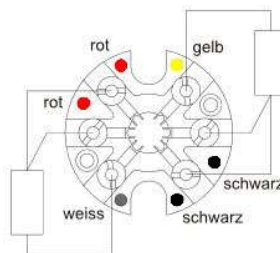

### Sensorschaltung

- 1 x PT100 2-Leiter
- 1 x PT100 3-Leiter
- 1 x PT100 4-Leiter
- 2 x PT100 2-Leiter
- 2 x PT100 3-Leiter

Sept. 2020 / Änderung vorenthalten

## Farbkennzeichnung

1xPt100 2-Leiter

1xPt100 3-Leiter

1xPt100 4-Leiter

2xPt100 2-Leiter

2xPt100 3-Leiter

Sept. 2020 / Änderung vorenthalten