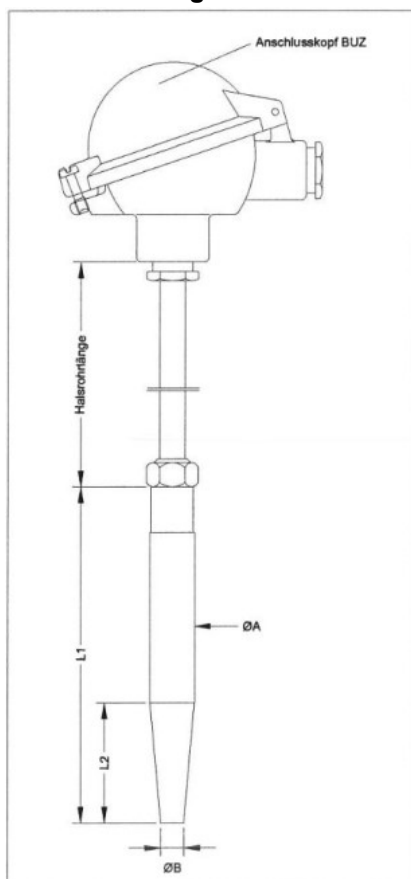

## Einschweiss-Widerstandsthermometer

TWD

### Anwendung

Das Einschweiss-Widerstandsthermometer TWD dient zur Temperaturmessung von flüssigen und gasförmigen Medien. Ideal zum Einschweißen direkt in den Prozess, um die Temperaturmessung zu optimieren. Dieses Produkt wird branchenübergreifend eingesetzt.

### Technische Spezifikationen

|                   |                                          |
|-------------------|------------------------------------------|
| Temperatursensor  | alle PTC und NTC<br>(z.B. PT100, PT1000) |
| Klasse            | B, A, 1/3 DIN, 1/5 DIN, 1/10 DIN         |
| Schaltungsart     | 2-, 3- und 4-Leiter                      |
| Temperaturbereich | -200°C bis +600°C                        |
| Schutzart         | IP54                                     |
| Übergang          | auswechselbar                            |
| Anschlusskopf     | frei wählbar                             |
| Werkstoff         | 1.4571, 1.5415, 1.7335, u.v.m.           |
| Halsrohrlänge     | frei wählbar                             |
| Einbaulänge       | frei wählbar                             |
| Ausführung        | mit Ex / ohne Ex                         |
| Optional          | Messumformer 4-20mA / 0-10V              |

### Übergang: auswechselbar

Die auswechselbare Variante ist durch eine Feder gestützt, welche Platzverdrängungen aufgrund starker Temperaturschwankungen entgegenwirkt.

Weitere Infos finden

[Widerstandsthermometer-Messeinsatz](#).