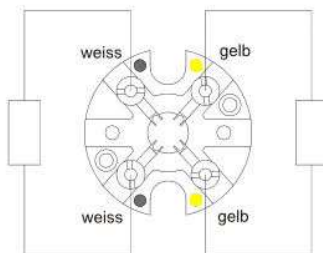

### Übergang: auswechselbar

Die auswechselbare Variante ist durch eine Feder gestützt, welche Platzverdrängungen aufgrund starker Temperaturschwankungen entgegenwirkt.

Weitere Infos finden

[Widerstandsthermometer-Messeinsatz](#).

## Farbkennzeichnung

1xPt100 2-Leiter

1xPt100 3-Leiter

1xPt100 4-Leiter

2xPt100 2-Leiter

2xPt100 3-Leiter

Sept. 2020 / Änderung vorenthalten