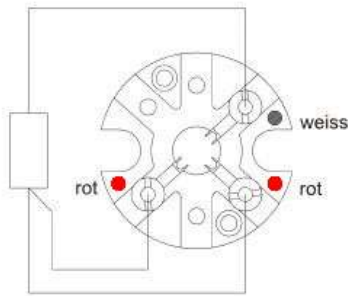

1xPt100 3-Leiter