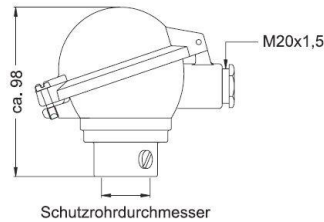

**Anschlussköpfe Form A  
für Keramik-Sockel  $\varnothing$  55 cm**

**AK-Aa**

Form A nach DIN 43729  
 Schutzart : IP 43  
 Werkstoff : Alu-Druckguss  
 Farbe : silbergrau gespritzt

Code  
 01001 Schutzrohrdurchmesser 22mm  
 01002 Schutzrohrdurchmesser 32mm

Form AUZ nach DIN 43729  
 Schutzart : IP 43  
 Werkstoff : Alu-Druckguss  
 Farbe : silbergrau gespritzt

Code  
 01080 Schutzrohrdurchmesser 22mm  
 01046 Schutzrohrdurchmesser 32mm

Form AUZH nach DIN 43729  
 Schutzart : IP 43  
 Werkstoff : Alu-Druckguss  
 Farbe : silbergrau gespritzt

Code  
 01040 Schutzrohrdurchmesser 22mm  
 01047 Schutzrohrdurchmesser 32mm

Januar 2024 / Änderung vorenthalten