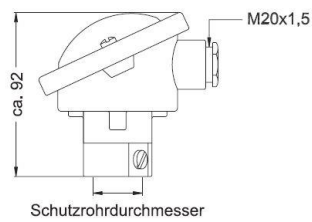

**Anschlussköpfe Form A  
für Keramik-Sockel  $\varnothing$  55 cm**

**AK-Aa**

Form A nach DIN 43729  
 Schutzart : IP 43  
 Werkstoff : Alu-Druckguss  
 Farbe : silbergrau gespritzt

Code  
 01001 Schutzrohrdurchmesser 22mm  
 01002 Schutzrohrdurchmesser 32mm

Form AUZ nach DIN 43729  
 Schutzart : IP 43  
 Werkstoff : Alu-Druckguss  
 Farbe : silbergrau gespritzt

Code  
 01080 Schutzrohrdurchmesser 22mm  
 01046 Schutzrohrdurchmesser 32mm

Form AUZH nach DIN 43729  
 Schutzart : IP 43  
 Werkstoff : Alu-Druckguss  
 Farbe : silbergrau gespritzt

Code  
 01040 Schutzrohrdurchmesser 22mm  
 01047 Schutzrohrdurchmesser 32mm

Januar 2024 / Änderung vorenthalten