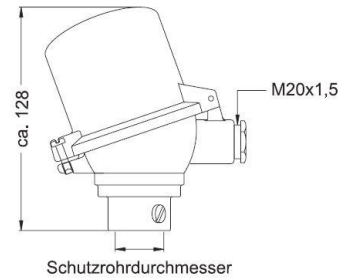

**Anschlussköpfe Form A  
für Keramik-Sockel  $\varnothing$  55 cm**

**AK-Aa**

Form A nach DIN 43729  
 Schutzart : IP 43  
 Werkstoff : Alu-Druckguss  
 Farbe : silbergrau gespritzt

Code  
 01001 Schutzrohrdurchmesser 22mm  
 01002 Schutzrohrdurchmesser 32mm

Form AUZ nach DIN 43729  
 Schutzart : IP 43  
 Werkstoff : Alu-Druckguss  
 Farbe : silbergrau gespritzt

Code  
 01080 Schutzrohrdurchmesser 22mm  
 01046 Schutzrohrdurchmesser 32mm

Form AUZH nach DIN 43729  
 Schutzart : IP 43  
 Werkstoff : Alu-Druckguss  
 Farbe : silbergrau gespritzt

Code  
 01040 Schutzrohrdurchmesser 22mm  
 01047 Schutzrohrdurchmesser 32mm

Januar 2024 / Änderung vorenthalten