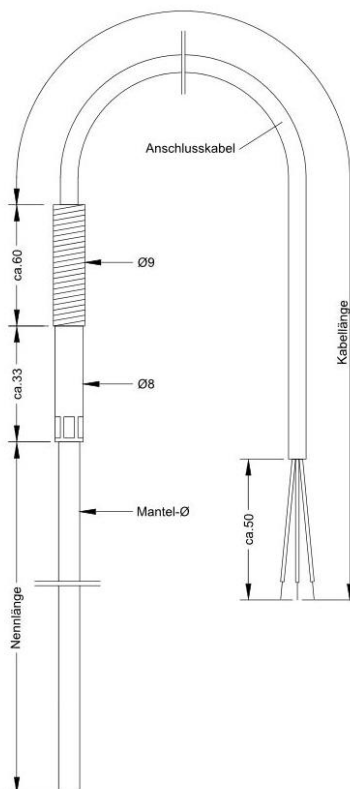

## Mantel-Widerstandsthermometer mit Anschlusskabel ohne Prozessanschluss

TWMBF

### Anwendung

Schnellansprechendes Mantel-Widerstandsthermometer TWMBF für den Einbau in Rohrleitungen und Behälter. Nennlänge und Manteldurchmesser können frei gewählt werden. Prozessanschlüsse finden Sie unter der Rubrik Bauteile.

### Technische Spezifikationen

Temperatursensor	alle PTC und NTC (z.B. PT100, PT1000)
Sensorschaltung	2-, 3- und 4-Leiter
Temperaturbereich	-200°C bis +850°C
Mantel-Durchmesser	frei wählbar
Werkstoff	1.4541, u.v.m.
Nennlänge	frei wählbar
Kabellänge	frei wählbar
Kabelwerkstoff	frei wählbar
Ausführung	ohne / mit Ex

### Masszeichnung