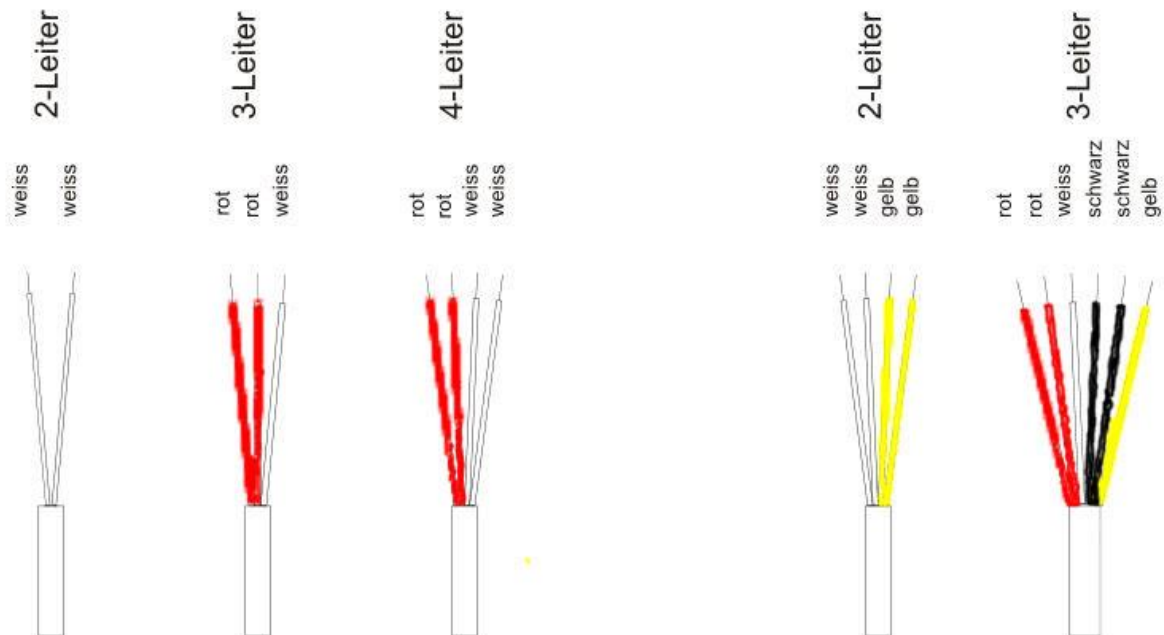

Farbkennzeichnung

Februar 2021 / Änderung vorenthalten